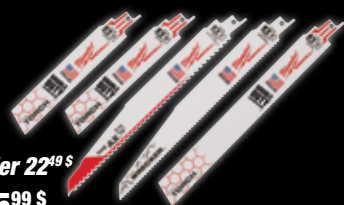

ACHATS VEDETTES D'ACCESSOIRES MILWAUKEE!

Prix régulier 22⁴⁹ $
Vente 15⁹⁹ $

ENSEMBLE DE 5 LAMES
DE DÉMOLITION
SAWZALL (MIL49223305)